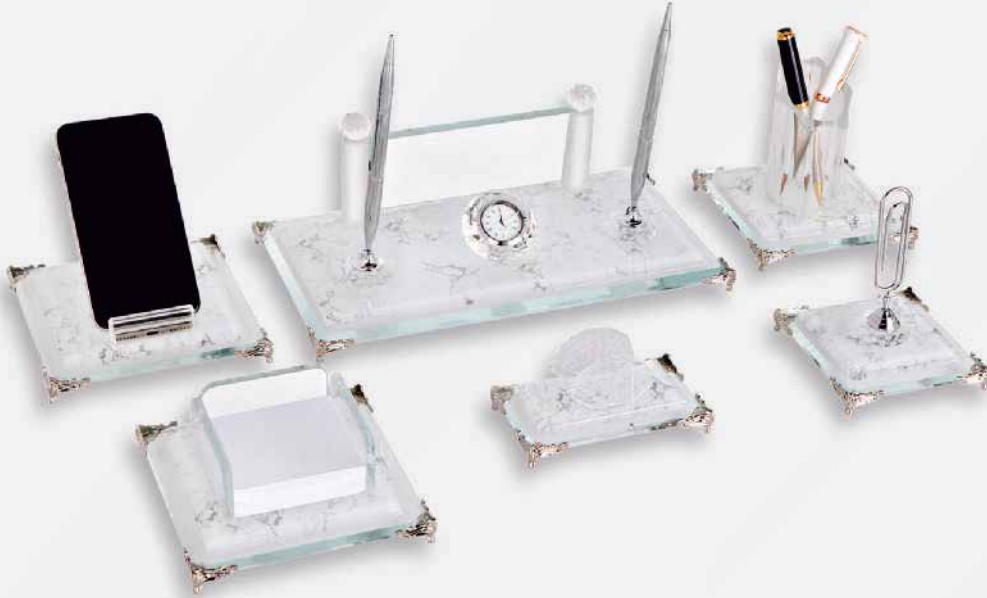

Ürün Kodu: 6750

Ürün Özellikleri
Masa Sümeni
Kalemlik
Telefon Standı
Küp Notluk
Kalem Seti
Bardak Altlığı

Kristal Masa Sümeni
Ürün Kodu: **6755**

Ürün Özellikleri
Kalem Seti
Notluk
Kalemlik
Küp Notluk
Kartvizitlik
Telefon Standı