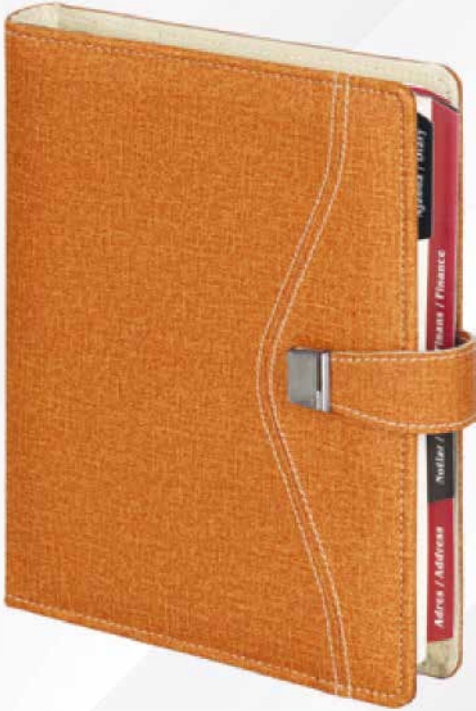

Ürün Kodu: **6335**

Ürün Özellikleri

Ebat	20 x 28 cm
Kağıt	90 gr Krem
Sayfa	128-Cizgili
Baskı	Gofre-UV
Kapak	Termo Deri

Haftalık Ajanda

ORGANİZERLER

2025

Kılıflı Ajanda

Ürün Kodu: **6355**