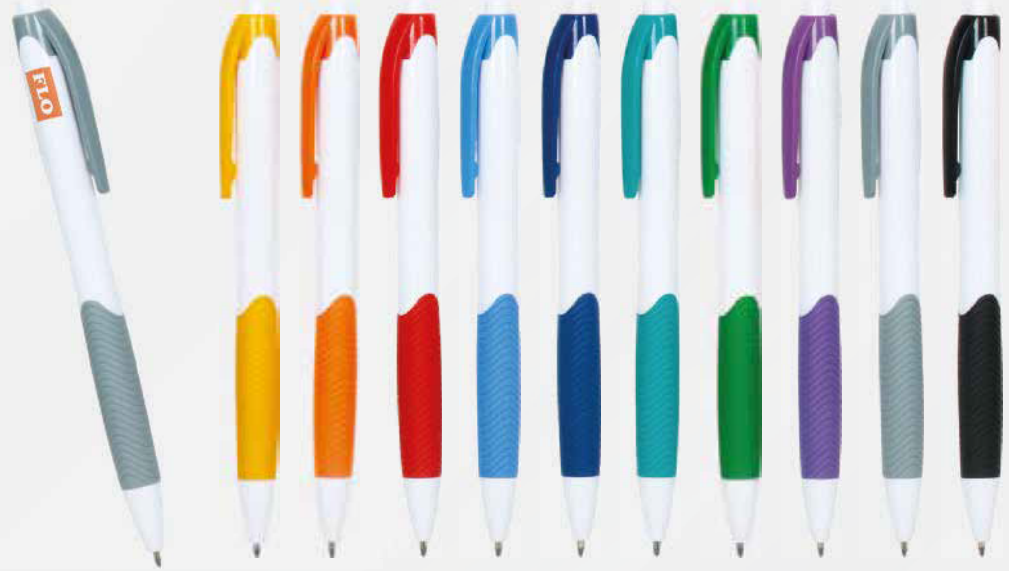

Plastik Kalem

Ürün Kodu: 5015

Ürün Özellikleri

Mekanizma *Basmalı*

Baskı *Tampon & UV*