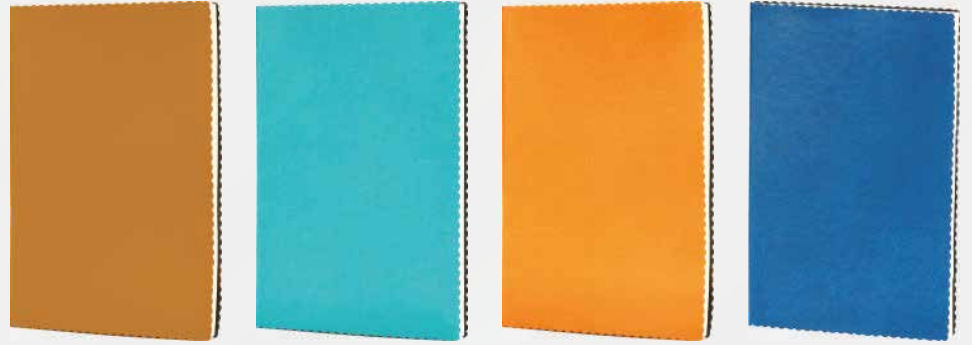

Tarihsiz Defter

Ürün Kodu: **6060**

Ürün Özellikleri

Ebat	13 x 21 cm
Kağıt	80 gr Krem
Sayfa	224-Çizgili
Baskı	Gofre-UV-Lazer
Kapak	Termo Deri