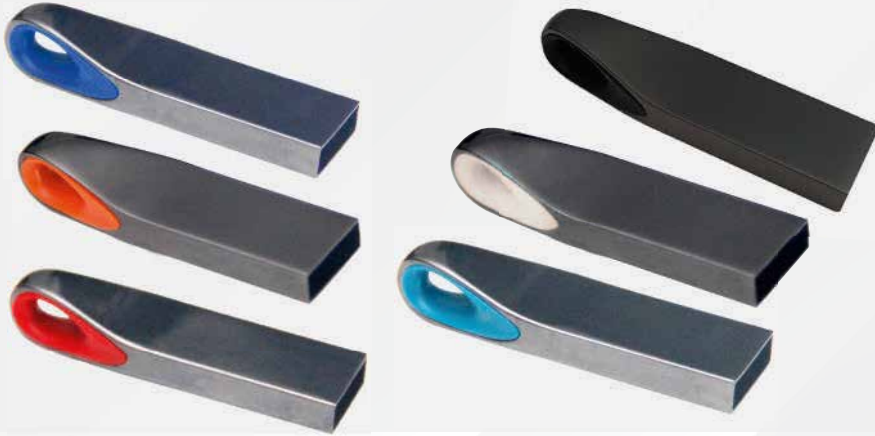

Metal Usb Bellek

Ürün Kodu: **4414**

Ürün Özellikleri

Kapasite *8-16-32-64-128gb*

Hız *2.0 - 3.0*

Baskı *Lazer*

Metal Usb Bellek

Ürün Kodu: **4415**

Ürün Özellikleri

Kapasite *8-16-32-64-128gb*

Hız *2.0 - 3.0*

Baskı *Lazer*