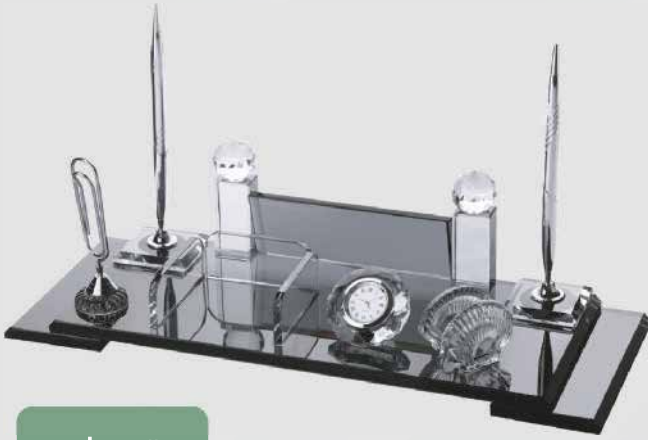

Masa İsimliđi

Ürün Kodu: 6764

Ürün Özellikleri

Ebat 15 x 40 cm