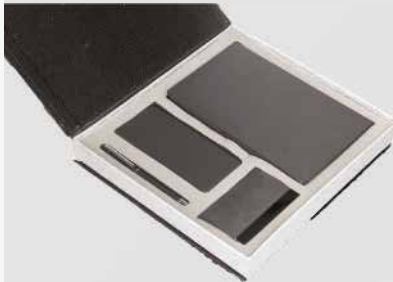

13260
Çakı

VİP Set

Ürün Kodu: **4172**

Ürün Özellikleri

Ebat *28 x 26 x 3,5 cm*

Defter
(13x21)

5.000 mAh
Powerbank

Metal Kalem