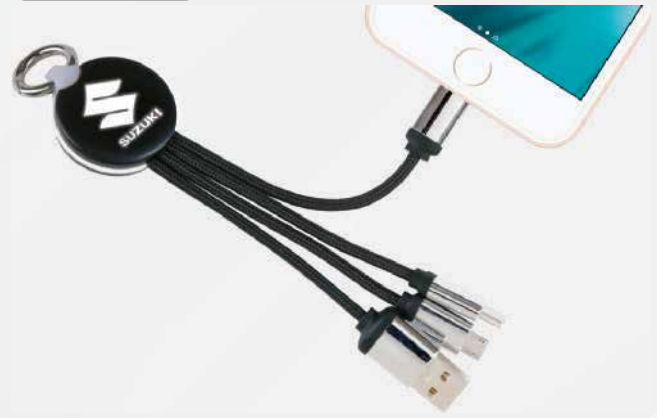

Işıklı Şarj Kablosu

Ürün Kodu: 4970

Ürün Özellikleri

2A USB Girişi / Çıkışı
Micro, IOS, Type-C Çıkışı
Beyaz Led Işıklı

Işıklı Şarj Kablosu

Ürün Kodu: 4975

Ürün Özellikleri

Micro, IOS, Type-C Çıkışı
Beyaz Led Işıklı