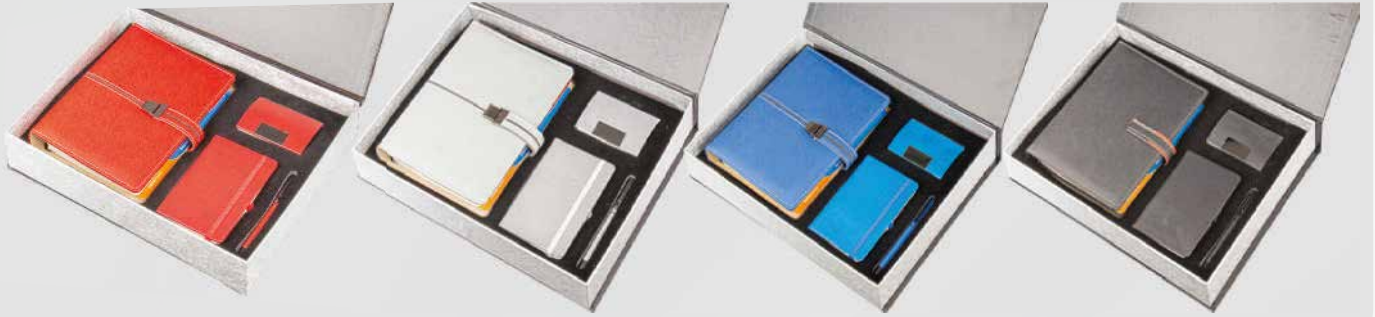

6362
Organizer

6160
(9x14 cm)
Defter

5480
Kalem

13190
Kartvizitlik

VIP Set

Ürün Kodu: 4070

Ürün Özellikleri

Ebat 38 x 28 x 5,5 cm