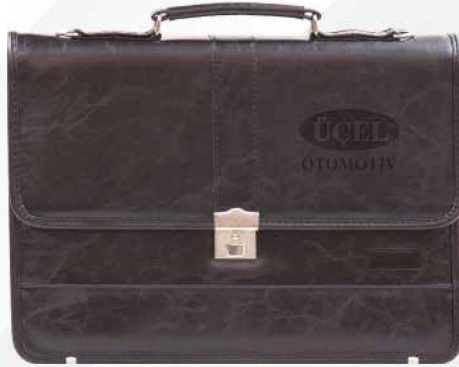

SEKRETERLİK VE ÇANTALAR

2025