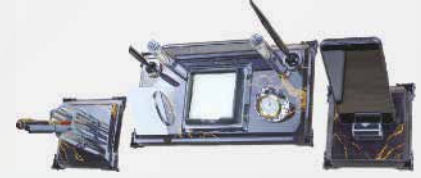

Masa İsimliđi

Ürün Kodu: 6774

Ürün Özellikleri

İsimlik

Telefonluk

Kalem Kutusu

16x30 cm