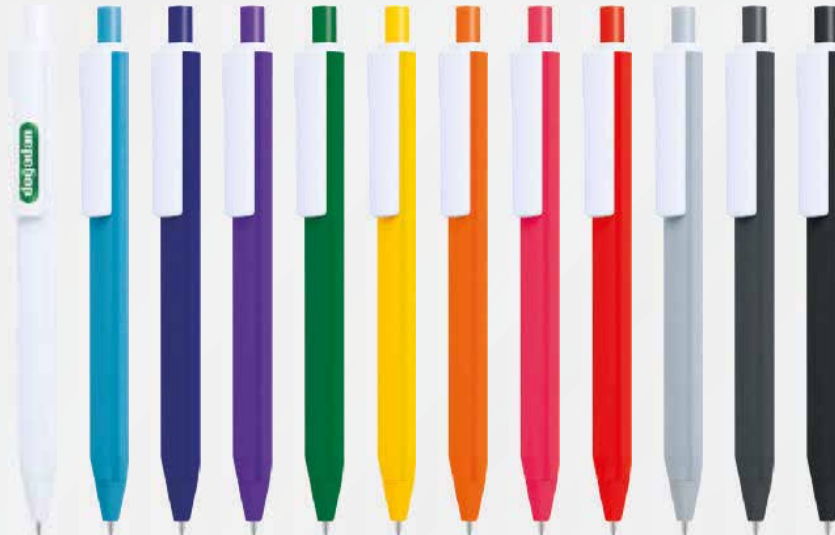

Plastik Kalem

Ürün Kodu: 5070

Ürün Özellikleri

Mekanizma *Basmalı*

Baskı *Tampon-Uv*