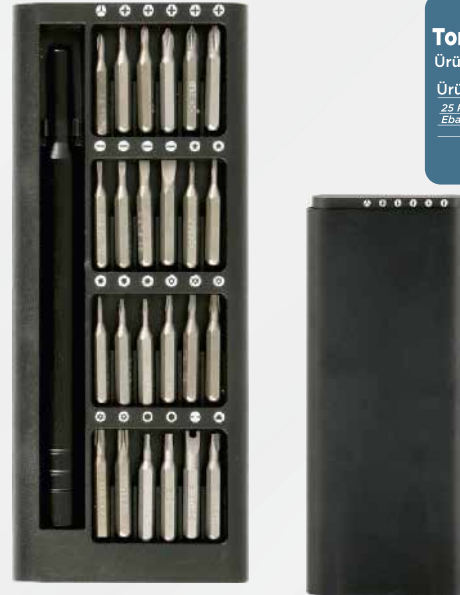

Ürün Özellikleri

25 Parçalı Tornavida Seti
Ebat: 6,5 x 16,5 cm