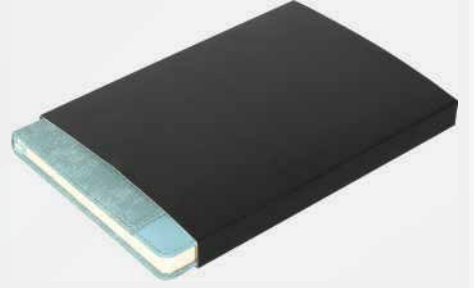

Tarihsiz Defter

Ürün Kodu: **6115**

Ürün Özellikleri

Ebat	15 x 21,5 cm
Kağıt	80 gr Krem
Sayfa	224-Çizgili
Baskı	Gofre-UV-Lazer
Kapak	Termo Deri