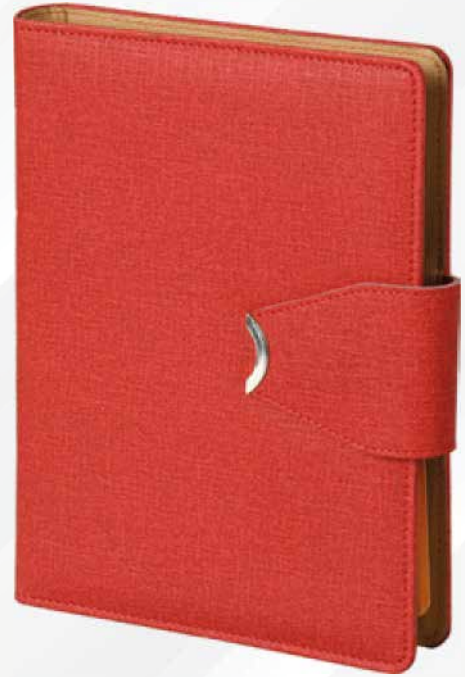

Ürün Kodu: **6335**

Ürün Özellikleri

Ebat	20 x 28 cm
Kağıt	90 gr Krem
Sayfa	128-Cizgili
Baskı	Gofre-UV
Kapak	Termo Deri

Haftalık Ajanda

ORGANİZERLER

2025

Kılıflı Ajanda

Ürün Kodu: **6355**