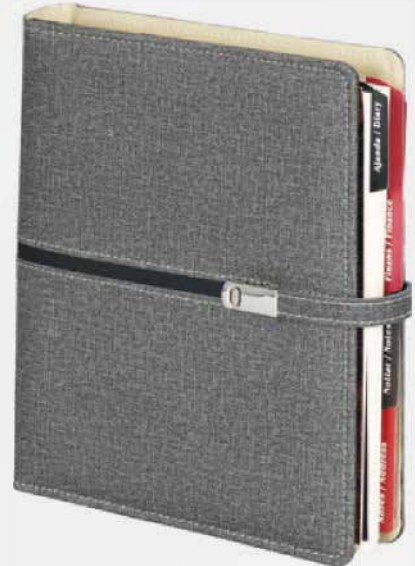

Organizer

Ürün Kodu: **6395**

Ürün Özellikleri

Ebat *18 x 23 cm*

Kağıt *70 gr Krem*

Sayfa *336-Çizgili*

Baskı *Gofre*

Kapak *Termo Deri*

İç Blok Ebat *15 x 21 cm*
8 Haneli Hesap Makinesi