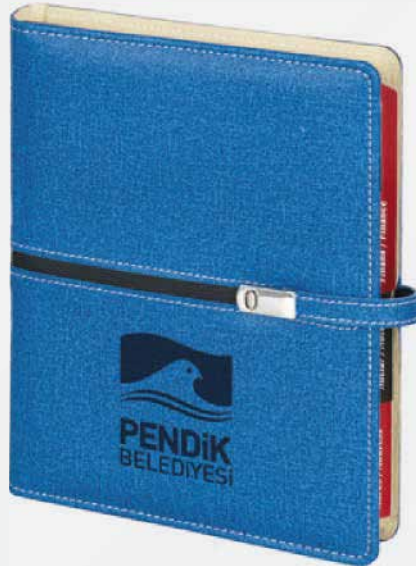

Organizer

Ürün Kodu: **6395**

Ürün Özellikleri

Ebat *18 x 23 cm*

Kağıt *70 gr Krem*

Sayfa *336-Çizgili*

Baskı *Gofre*

Kapak *Termo Deri*

İç Blok Ebat *15 x 21 cm*
8 Haneli Hesap Makinesi